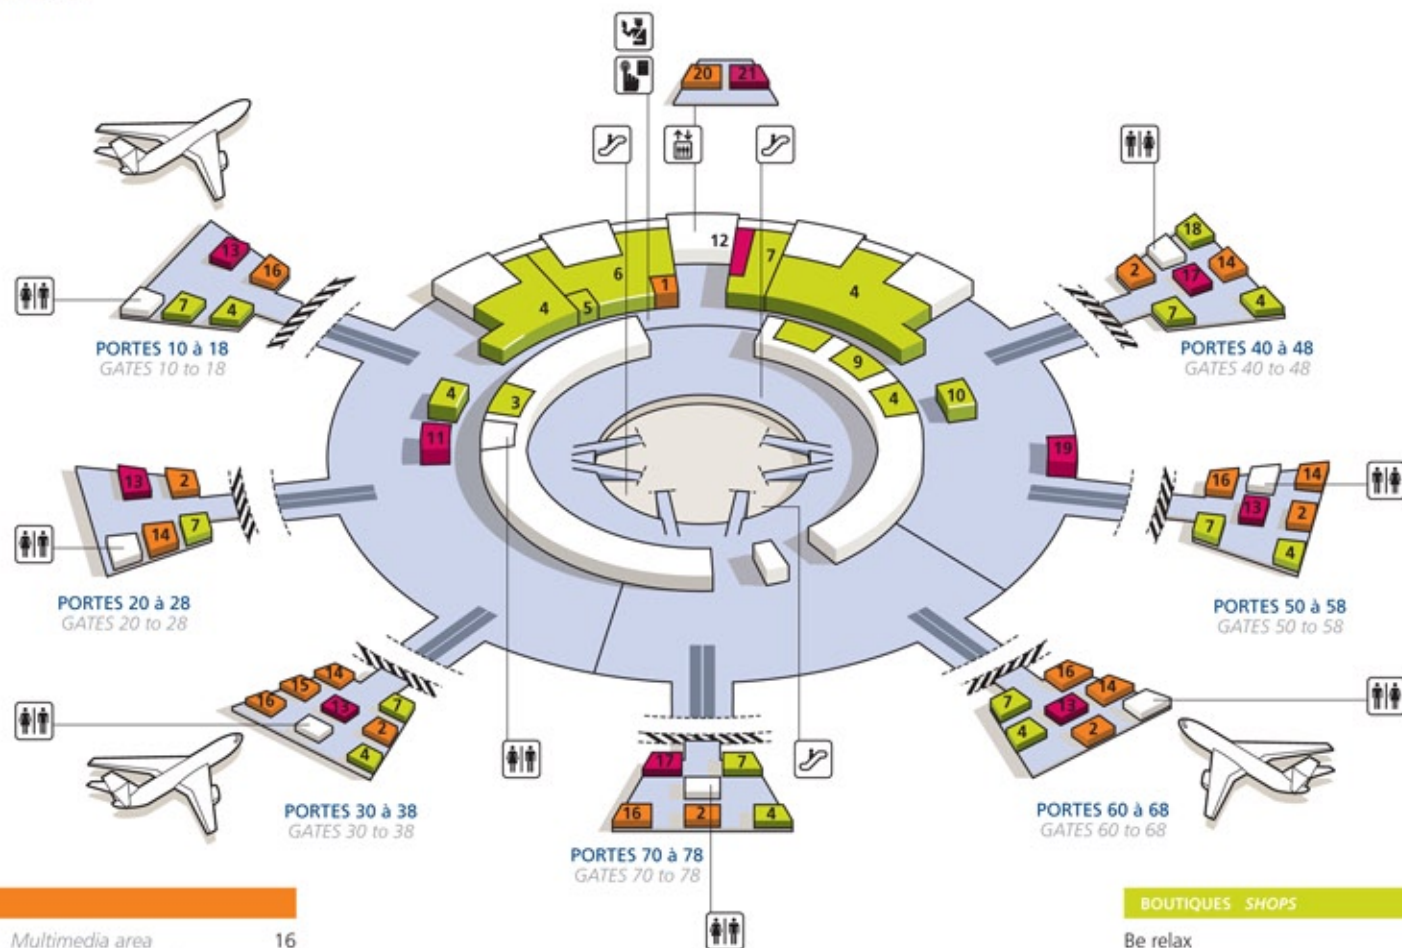

Niveau Embarquement Boarding Level

Paris-Charles de Gaulle - Terminal 1

Plan du terminal
Map of terminal

SERVICES

Espace internet	Multimedia area	16
Espace jeux enfants	Young children's play area	15
Espace jeux PlayStation 3	PlayStation 3 games area	2
Nurserie	Babycare	14
Salon Premium Icare		20
Travelax		1

BARS / RESTAURANTS

Bar 407		11
Bar 428		19
Bar 436		12
Brioche Dorée		17
Caffè Ritazza		13
La Terrasse		21

BOUTIQUES SHOPS

Be relax		18
Buy Paris Duty Free		4
Bulgari - Montblanc		3
Hermès		5
L'Occitane		10
Printemps		6
Relay		7
Virgin		9